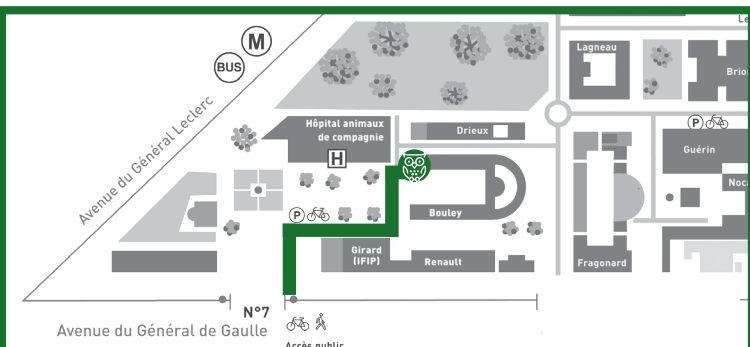

ACCÉDER À L'ÉCOLE

TROUVER LE LOCAL FAUNE SAUVAGE

7, AVENUE DU GÉNÉRAL DE GAULLE

94 700 Maisons-Alfort

01 43 96 71 00

TRANSPORTS EN COMMUN :

Métro : ligne 8 (Balard - Créteil) - RER D

Bus : lignes 24, 78, 103, 104, 107, 125, 181, 325

EN VOITURE

Autoroute A4 - RN 19 et 6

**LES SOINS SONT GRATUITS,
FAITES UN DON SUR
FAUNE-ALFORT.ORG**

Envva

École nationale vétérinaire d'Alfort

vet-alfort.fr

École nationale
vétérinaire d'Alfort sur

#Alfort

faune-alfort.org

Suivez l'association sur