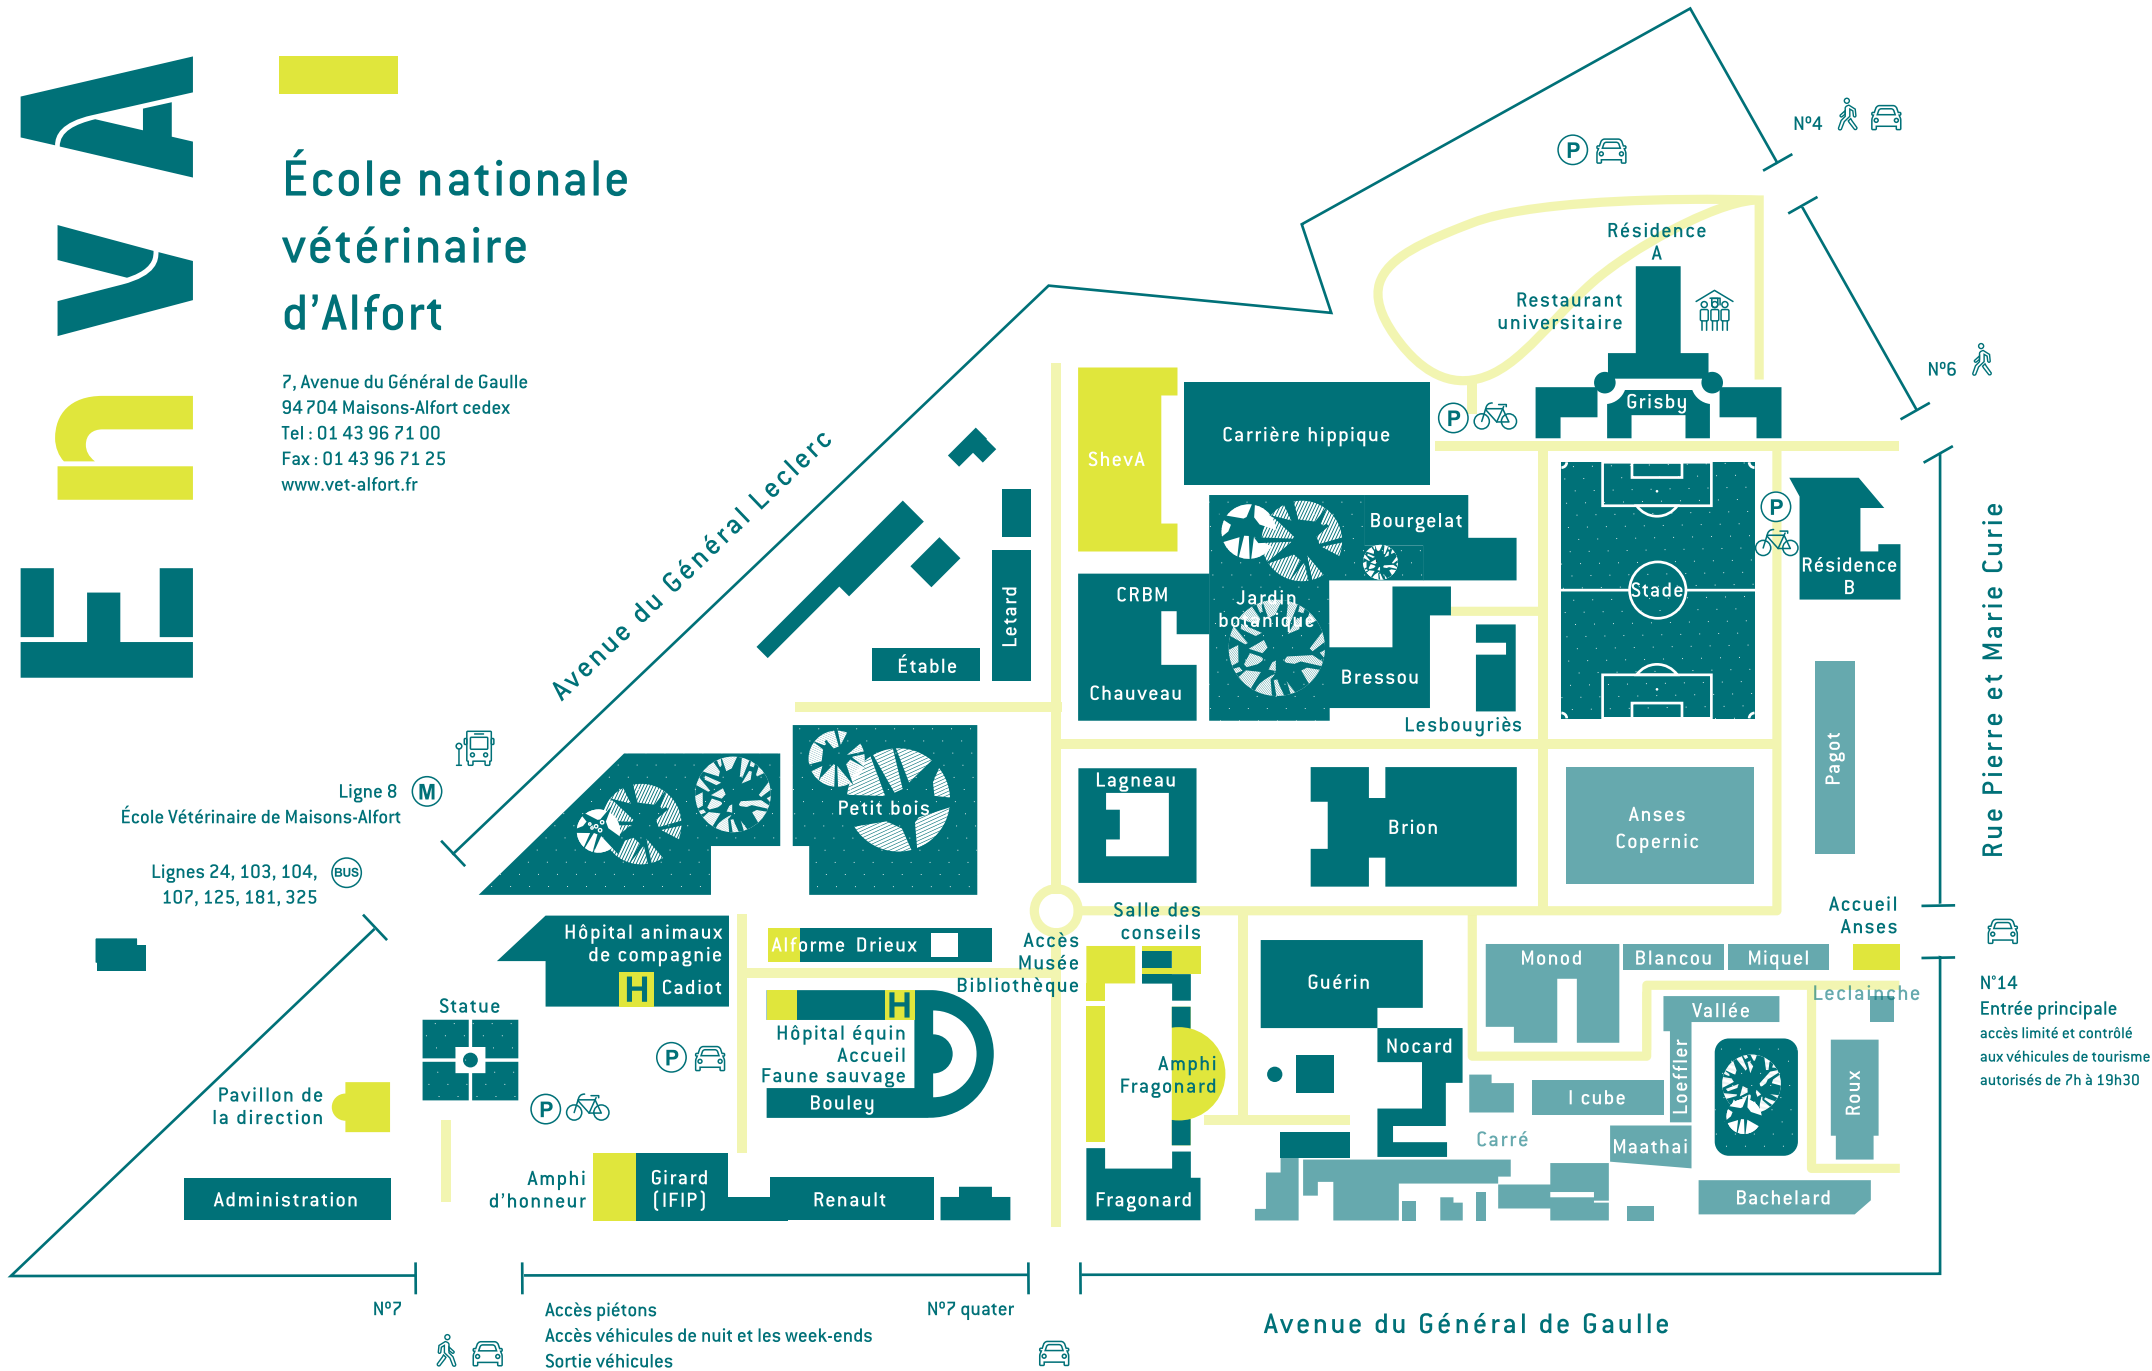

ENVA

École nationale vétérinaire d'Alfort

7, Avenue du Général de Gaulle
94 704 Maisons-Alfort cedex
Tel : 01 43 96 71 00
Fax : 01 43 96 71 25
www.vet-alfort.fr

Ligne 8 (M)
École Vétérinaire de Maisons-Alfort

Lignes 24, 103, 104, 107, 125, 181, 325 (BUS)

Pavillon de la direction

Administration

N°7

Accès piétons
Accès véhicules de nuit et les week-ends
Sortie véhicules

N°7 quater

Accès livraison de 7h à 19h30

Avenue du Général de Gaulle

Rue Pierre et Marie Curie

N°14
Entrée principale
accès limité et contrôlé
aux véhicules de tourisme
autorisés de 7h à 19h30

(P) La circulation des véhicules sur le site de l'EnVA est réglementée.
Il est recommandé de vous garer à l'extérieur.
(parking public Casino ouvert de 8h à 22h du lundi au samedi et de 8h30 à 13h30 le dimanche).